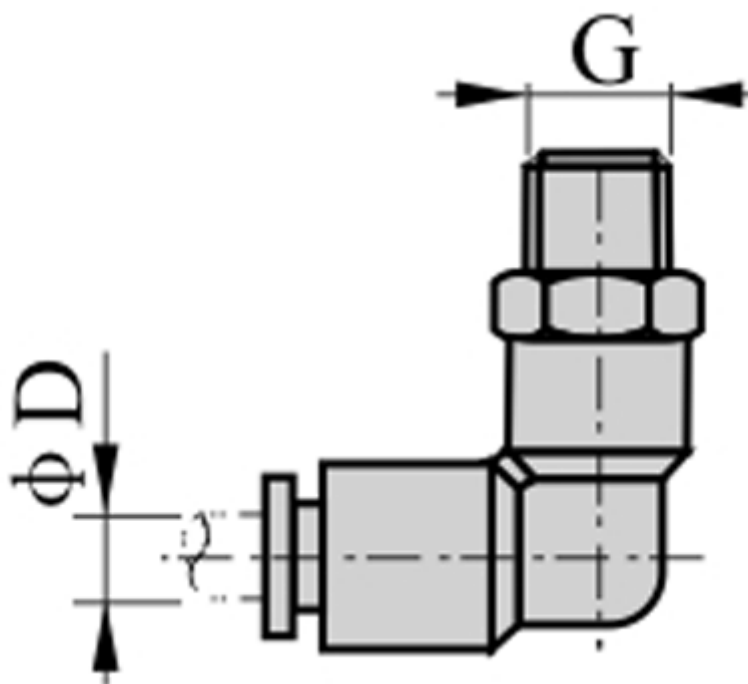

Varenummer: 58EPL1403
Beskrivelse: Fitting EPL1403 vinkel
udvendig gevind 1/8", slangediameter $\varnothing 14$

Mål

D = 14
Gevind = 1/8"